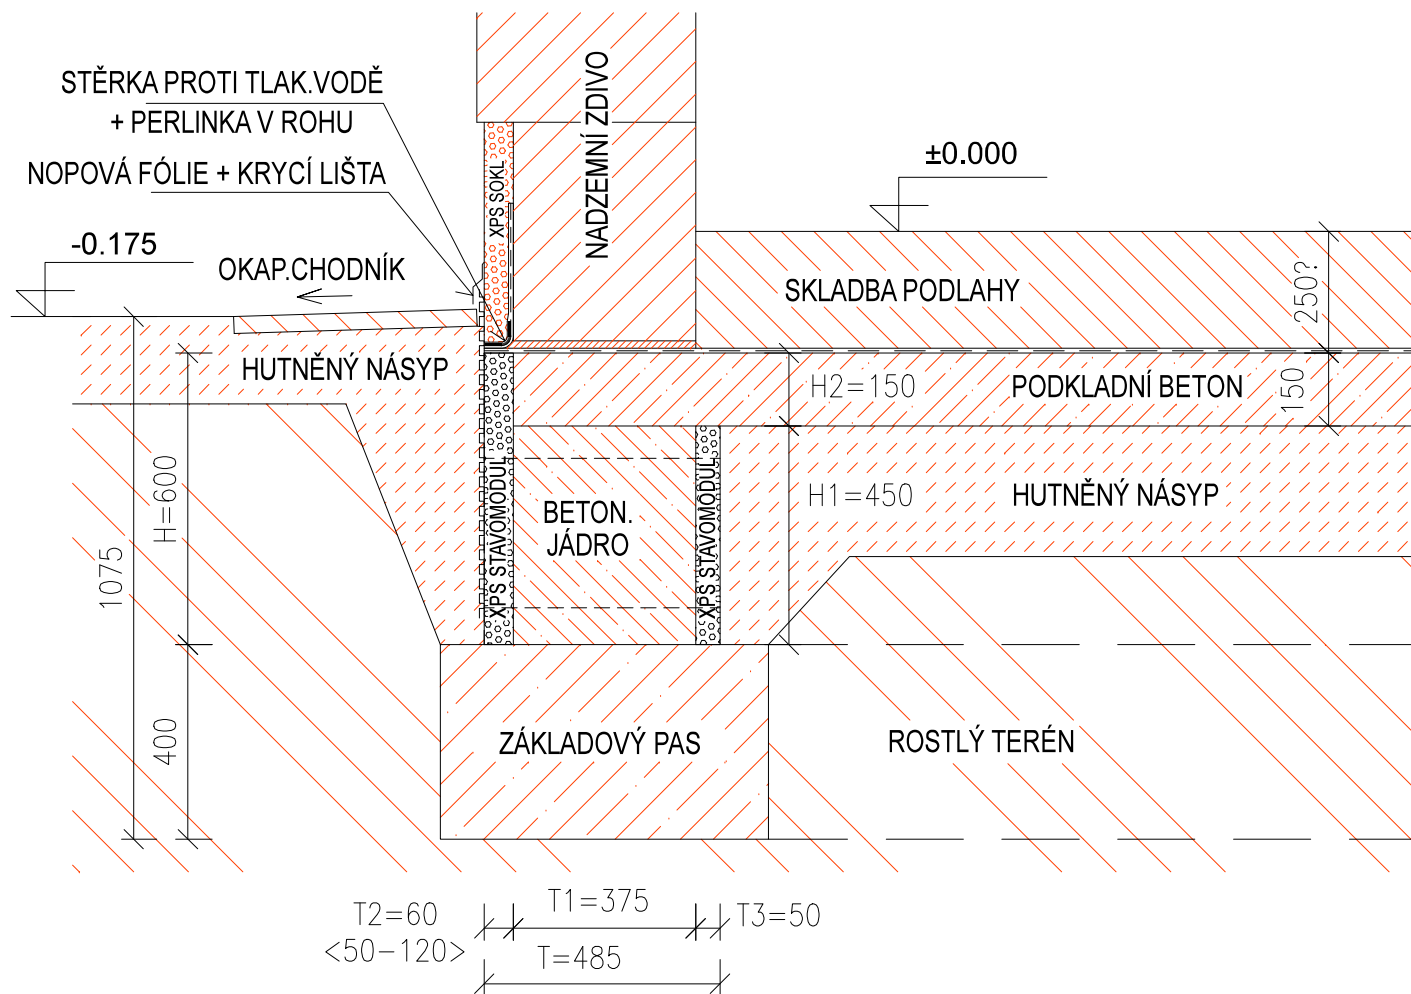

# STAVOMODUL - STANDARDNÍ ŘEŠENÍ SOKLU PRO NEZATEPLENÉ ZDIVO S PŘESAHEM

## POZNÁMKA:

STANDARDNÍ TLOUŠŤKA EXTERIÉROVÉ DESKY Z XPS JE 50, 60, 80, 100 NEBO 120 mm.

STANDARDNÍ TLOUŠŤKA INTERIÉROVÉ DESKY Z XPS JE 50 mm, LZE DODAT I DALŠÍ TLOUŠŤKY (60, 80, 100, 120).

EXTERIÉROVÁ DESKA XPS STAVOMODUL MÁ OD TLOUŠŤKY 80mm STANDARDNĚ ZAPUŠTĚNÉ PODLOŽKY