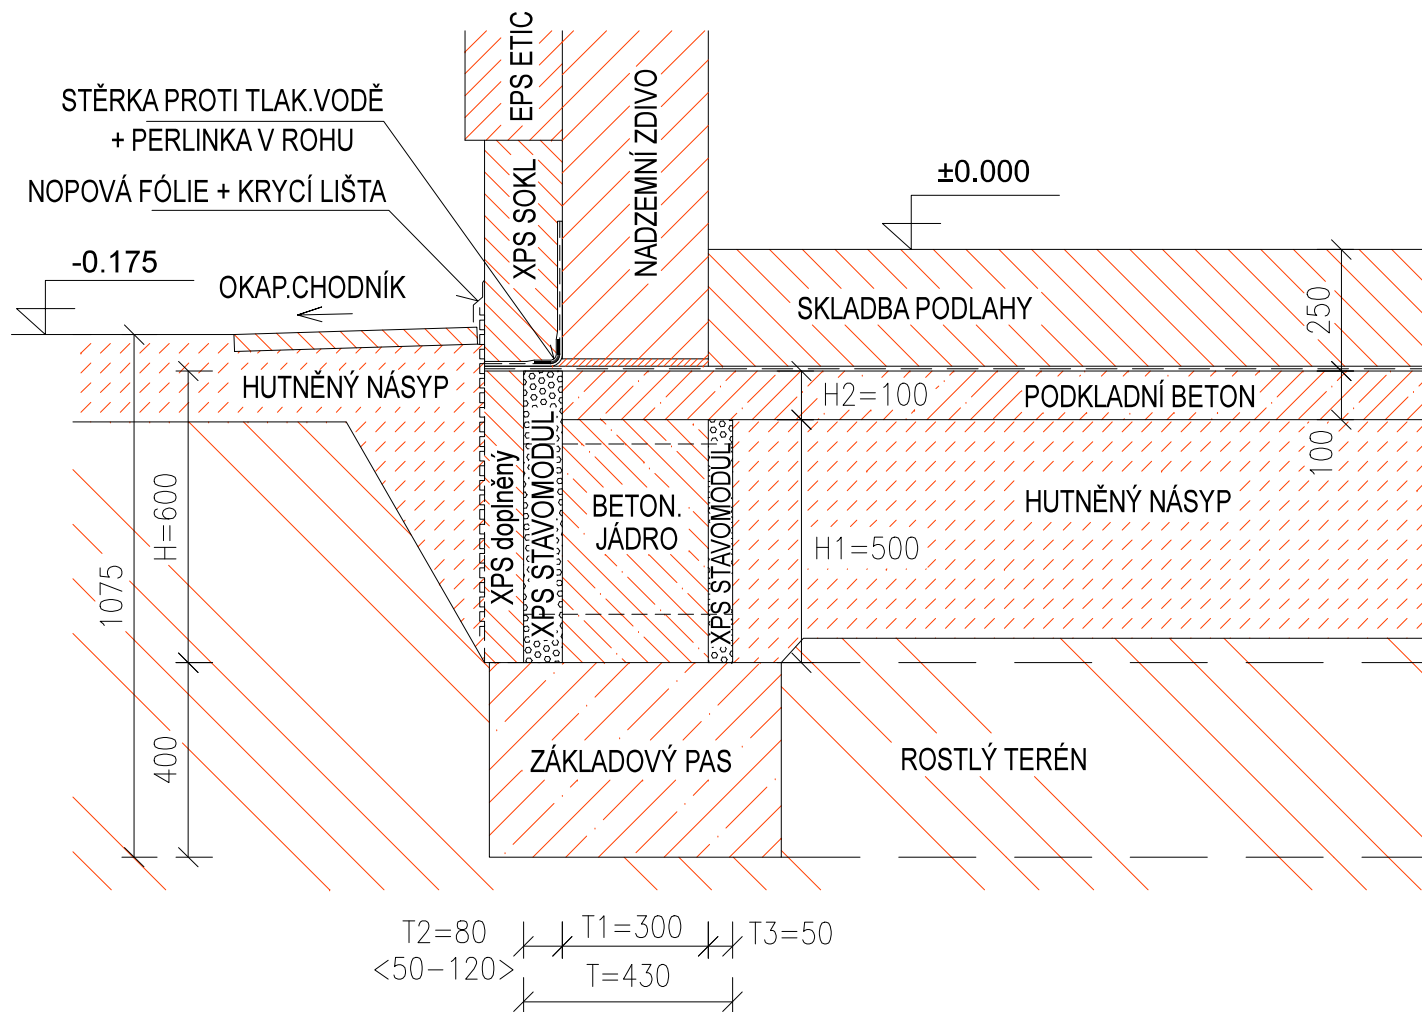

# STAVOMODUL - STANDARDNÍ ŘEŠENÍ SOKLU PRO ZATEPLENÉ ZDIVO S PŘESAHEM

## POZNÁMKA:

STANDARDNÍ TLOUŠŤKA EXTERIÉROVÉ DESKY Z XPS JE 50, 60, 80, 100 NEBO 120 mm.

STANDARDNÍ TLOUŠŤKA INTERIÉROVÉ DESKY Z XPS JE 50 mm, LZE DODAT I DALŠÍ TLOUŠŤKY (60, 80, 100, 120).

EXTERIÉROVÁ DESKA XPS STAVOMODUL MÁ OD TLOUŠŤKY 80mm STANDARDNĚ ZAPUŠTĚNÉ PODLOŽKY